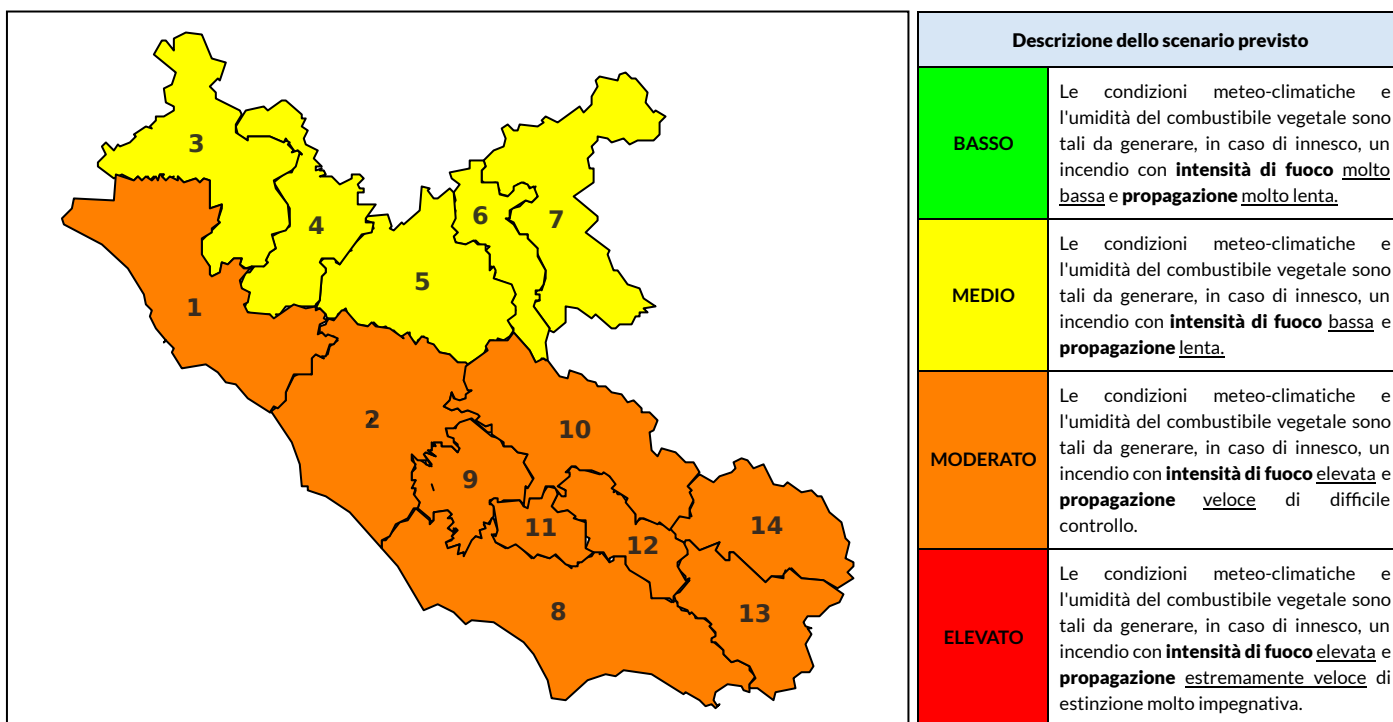

### Previsioni per oggi 21-6-2024

Livello di pericolosità da incendio boschivo per Zona di Allerta AIB

Bollettino emesso nel periodo della campagna AIB Lazio sulla base del modello previsionale RISICOLazio, sviluppato in collaborazione con Fondazione CIMA, che fornisce un supporto per la valutazione della Pericolosità da incendio boschivo aggregata sulle Zone di Allerta AIB, approvate come parte integrante del Piano AIB Lazio 2020-2022 con DGR n° 270 del 15/05/2020. Il dettaglio della distribuzione dei Comuni nelle Zone AIB è consultabile al link [https://protezionecivile.regione.lazio.it/zone\\_allerta\\_aib\\_comuni/](https://protezionecivile.regione.lazio.it/zone_allerta_aib_comuni/). Le Norme Comportamentali per la popolazione sono consultabili al link [https://protezionecivile.regione.lazio.it/norme\\_comportamentali\\_aib/](https://protezionecivile.regione.lazio.it/norme_comportamentali_aib/).

Zona AIB	1	2	3	4	5	6	7	8	9	10	11	12	13	14
Livello Pericolosità	MEDIO	MODERATO	MEDIO	MEDIO	MODERATO	MEDIO	MEDIO	MODERATO	MODERATO	MODERATO	MODERATO	MODERATO	MODERATO	MODERATO

NOTE

Zona AIB	1	2	3	4	5	6	7	8	9	10	11	12	13	14
Livello Pericolosità	MODERATO	MODERATO	MEDIO	MEDIO	MEDIO	MEDIO	MEDIO	MODERATO	MODERATO	MODERATO	MODERATO	MODERATO	MODERATO	MODERATO