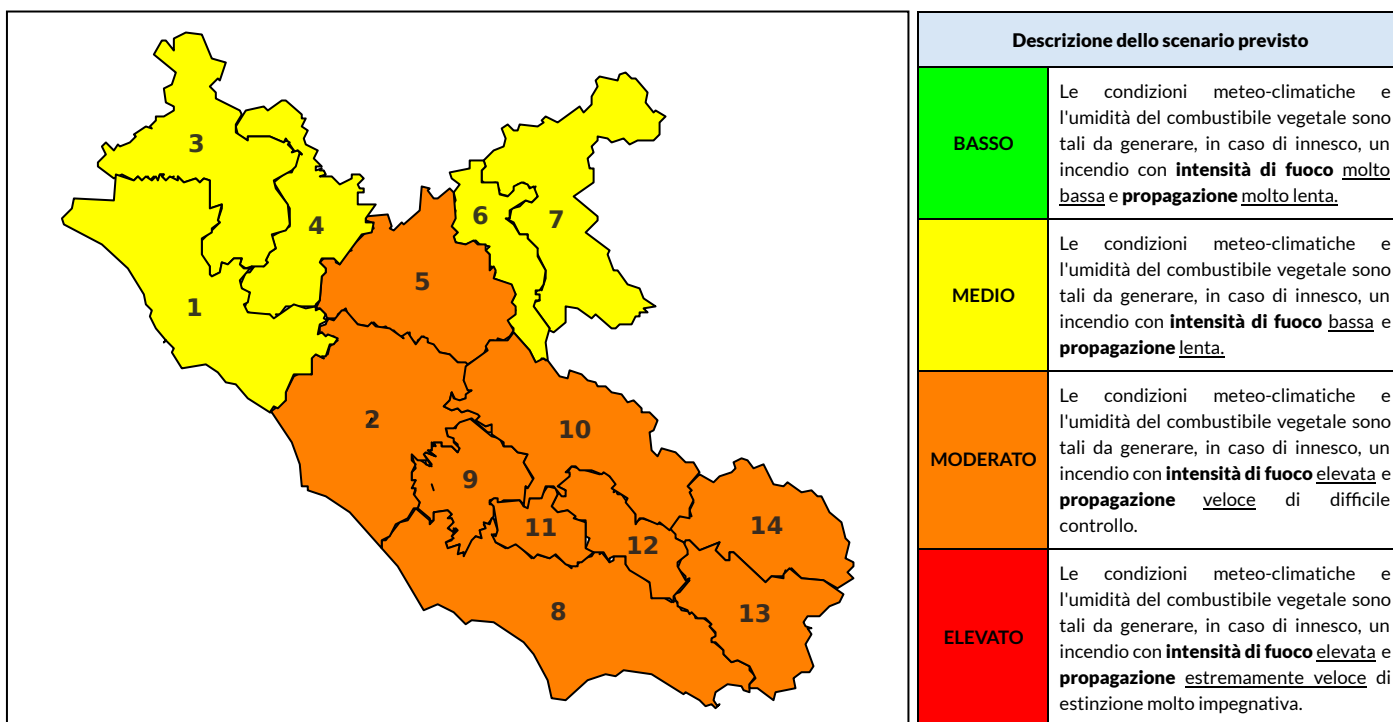

## BOLLETTINO DI PERICOLOSITA' DA INCENDI BOSCHIVI

### Previsioni per oggi 21-6-2024

Livello di pericolosità da incendio boschivo per Zona di Allerta AIB

Bollettino emesso nel periodo della campagna AIB Lazio sulla base del modello previsionale RISICOLazio, sviluppato in collaborazione con Fondazione CIMA, che fornisce un supporto per la valutazione della Pericolosità da incendio boschivo aggregata sulle Zone di Allerta AIB, approvate come parte integrante del Piano AIB Lazio 2020-2022 con DGR n° 270 del 15/05/2020. Il dettaglio della distribuzione dei Comuni nelle Zone AIB è consultabile al link [https://protezionecivile.regione.lazio.it/zone\\_allerta\\_aib\\_comuni/](https://protezionecivile.regione.lazio.it/zone_allerta_aib_comuni/). Le Norme Comportamentali per la popolazione sono consultabili al link [https://protezionecivile.regione.lazio.it/norme\\_comportamentali\\_aib/](https://protezionecivile.regione.lazio.it/norme_comportamentali_aib/).

Zona AIB	1	2	3	4	5	6	7	8	9	10	11	12	13	14
Livello Pericolosità	MEDIO	MODERATO	MEDIO	MEDIO	MODERATO	MEDIO	MEDIO	MODERATO	MODERATO	MODERATO	MODERATO	MODERATO	MODERATO	MODERATO

NOTE

Zona AIB	1	2	3	4	5	6	7	8	9	10	11	12	13	14
Livello Pericolosità	MEDIO	MEDIO	MEDIO	BASSO	MEDIO	MEDIO	BASSO	MEDIO	MEDIO	MEDIO	MEDIO	MEDIO	MEDIO	MEDIO